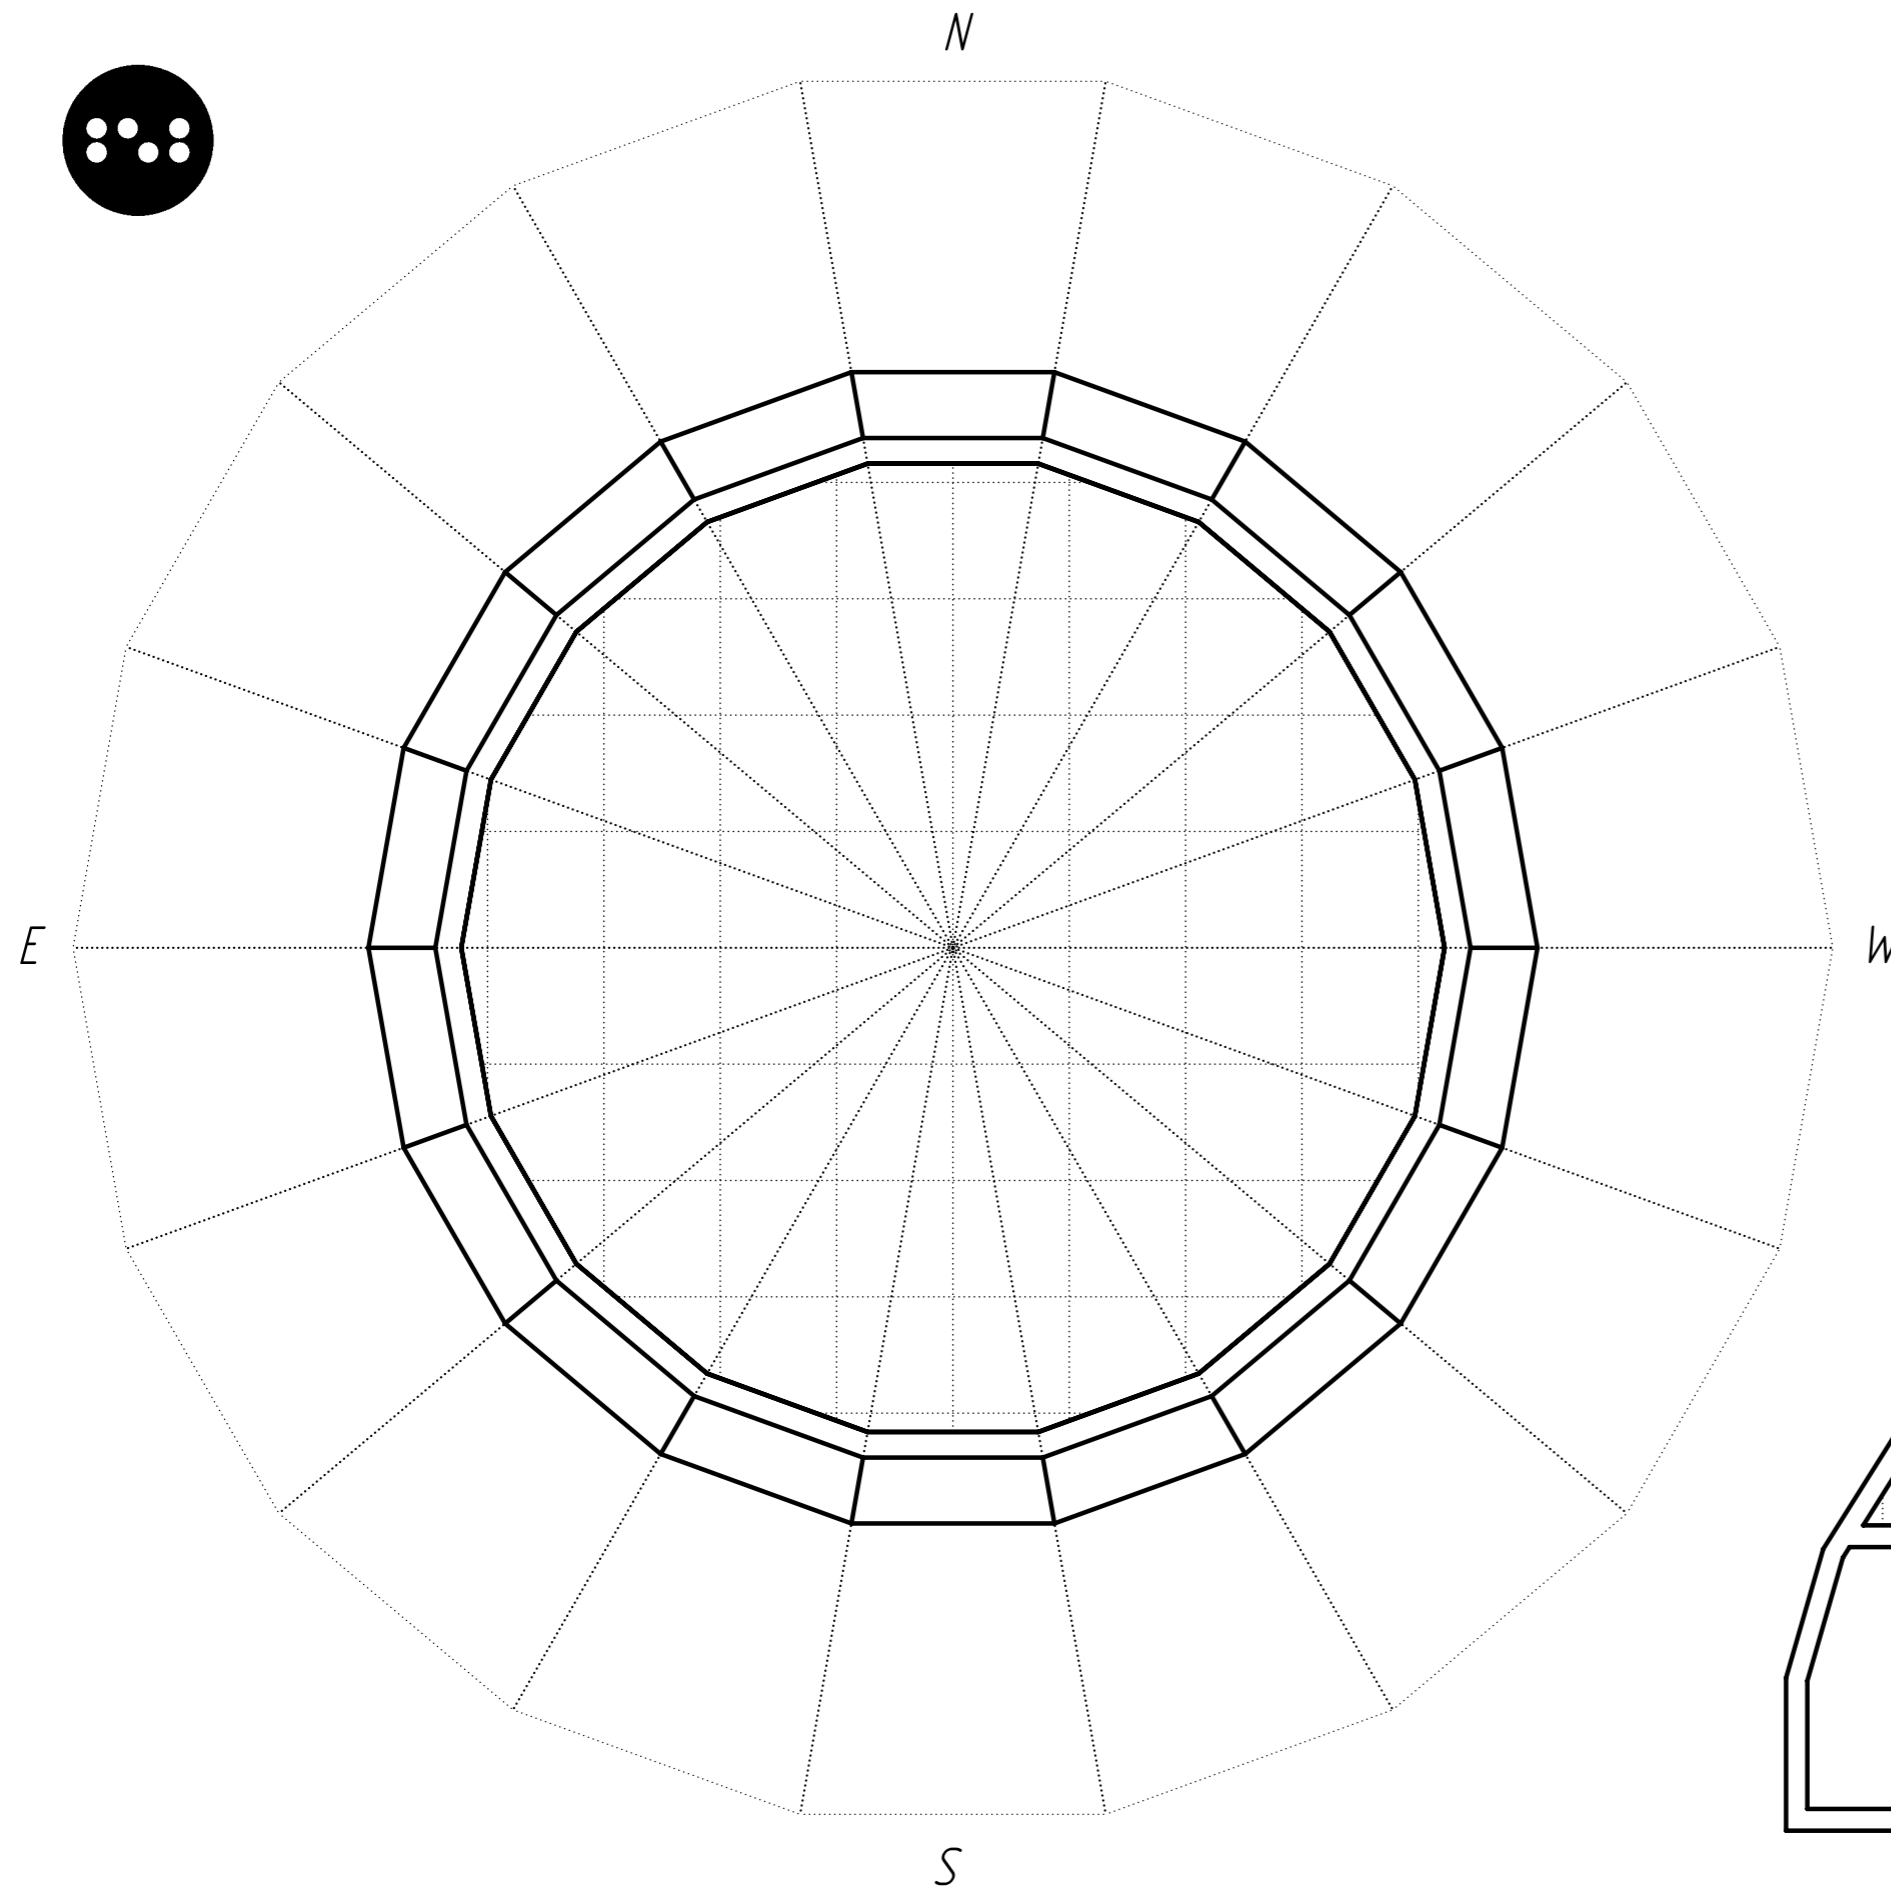

<i>Premises explication</i>		
<i>Nº</i>	<i>Room name</i>	<i>Area, m2</i>
101		
102		
103		
104		
105		
106		
107		

Kombodom

Grid pitch: 1 meter

Template for planning KOMBODOM D10

<i>Floor</i>	<i>Page</i>	<i>Pages</i>
1	1	2

<i>Premises explication</i>		
<i>Nº</i>	<i>Room name</i>	<i>Area, m2</i>
201		
202		
203		
204		

Kombodom

Grid pitch: 1 meter

Template for planning KOMBODOM D10

<i>Floor</i>	<i>Page</i>	<i>Pages</i>
2	2	2