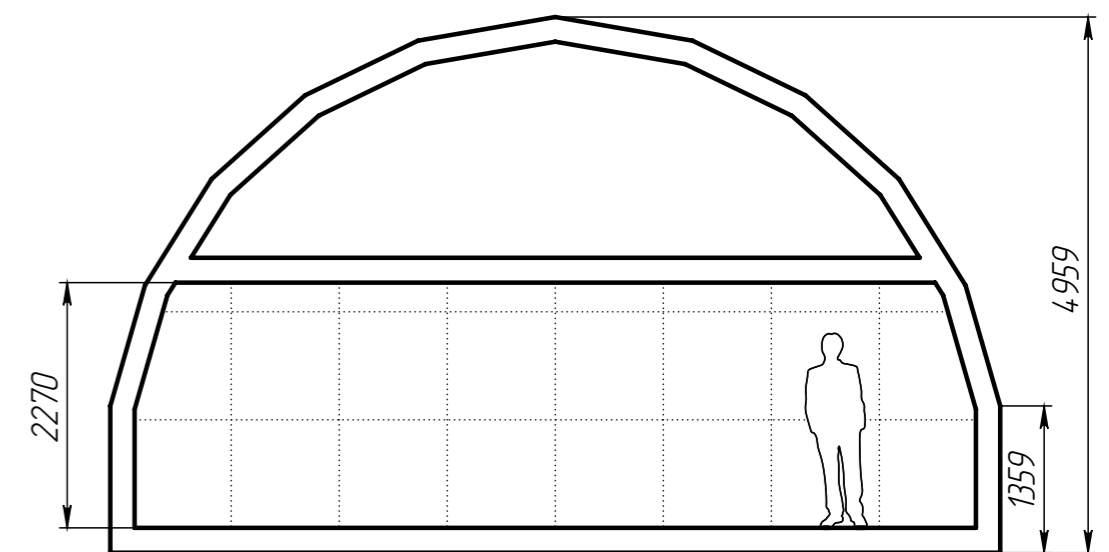

<i>Premises explication</i>		
<i>Nº</i>	<i>Room name</i>	<i>Area, m2</i>
101		
102		
103		
104		
105		
106		
107		

# Kombodom

*Grid pitch: 1 meter*

*Template for planning KOMBODOM D8*

<i>Floor</i>	<i>Page</i>	<i>Pages</i>
1	1	2

<i>Premises explication</i>		
<i>Nº</i>	<i>Room name</i>	<i>Area, m2</i>
201		
202		
203		
204		