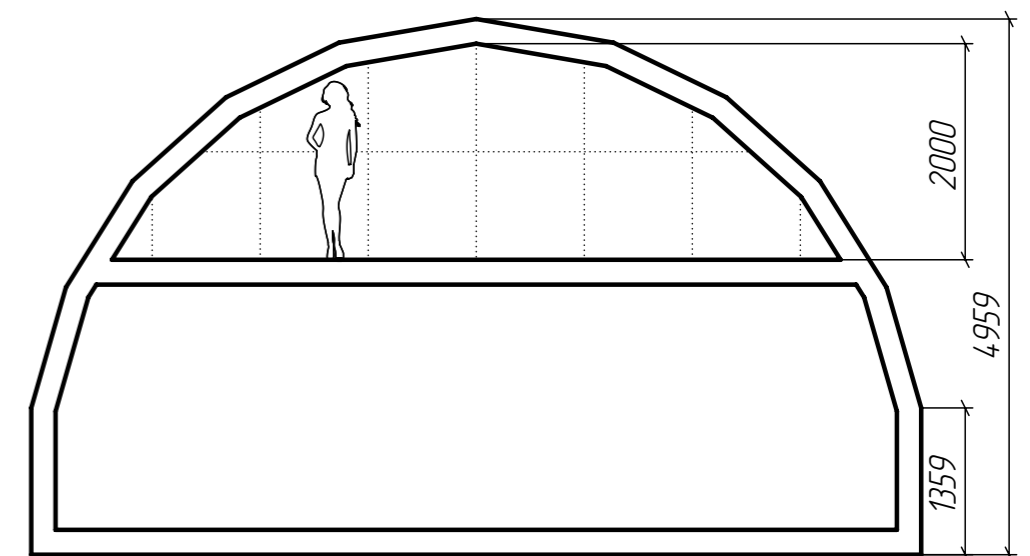

Kombodom

Grid pitch: 1 meter

Template for planning KOMBODOM D8

<i>Floor</i>	<i>Page</i>	<i>Pages</i>
2	2	2